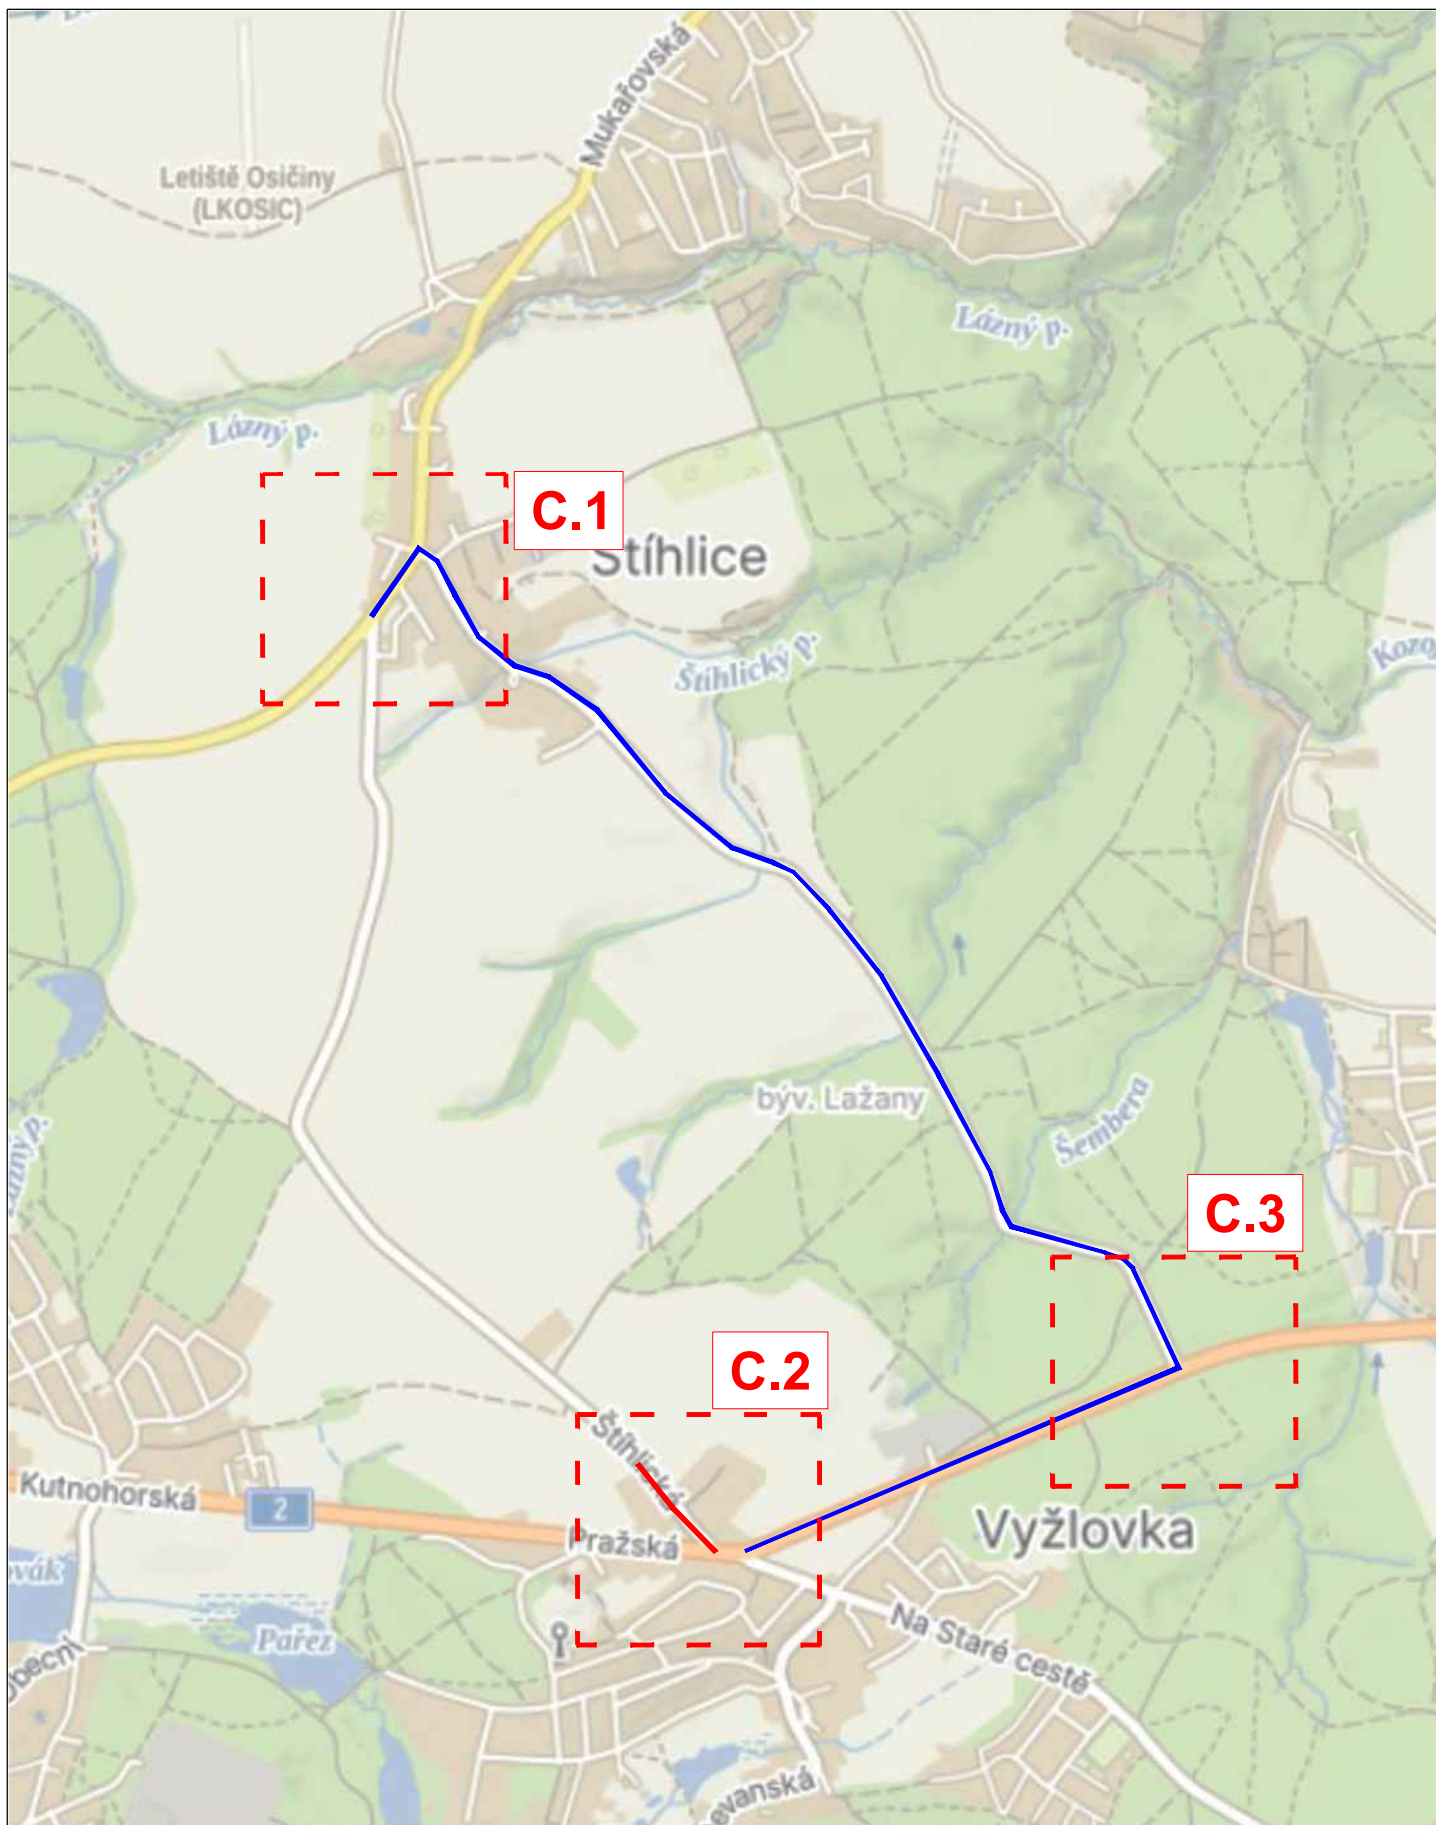

PŘÍLOHA ČÍSLO:

PŘÍLOHA: Zájmová mapa

KOPIE ČÍSLO:

A

DÉLKA ZÁBORU: 0,242 km

DÉLKA OBJÍZDNÉ TRASY: 3,9 km

3K značky s.r.o.  
 Jiráskova 1519, 251 01 Říčany  
 tel.: +420 323 601 237, www.3kznacky.cz, info@3kznacky.cz