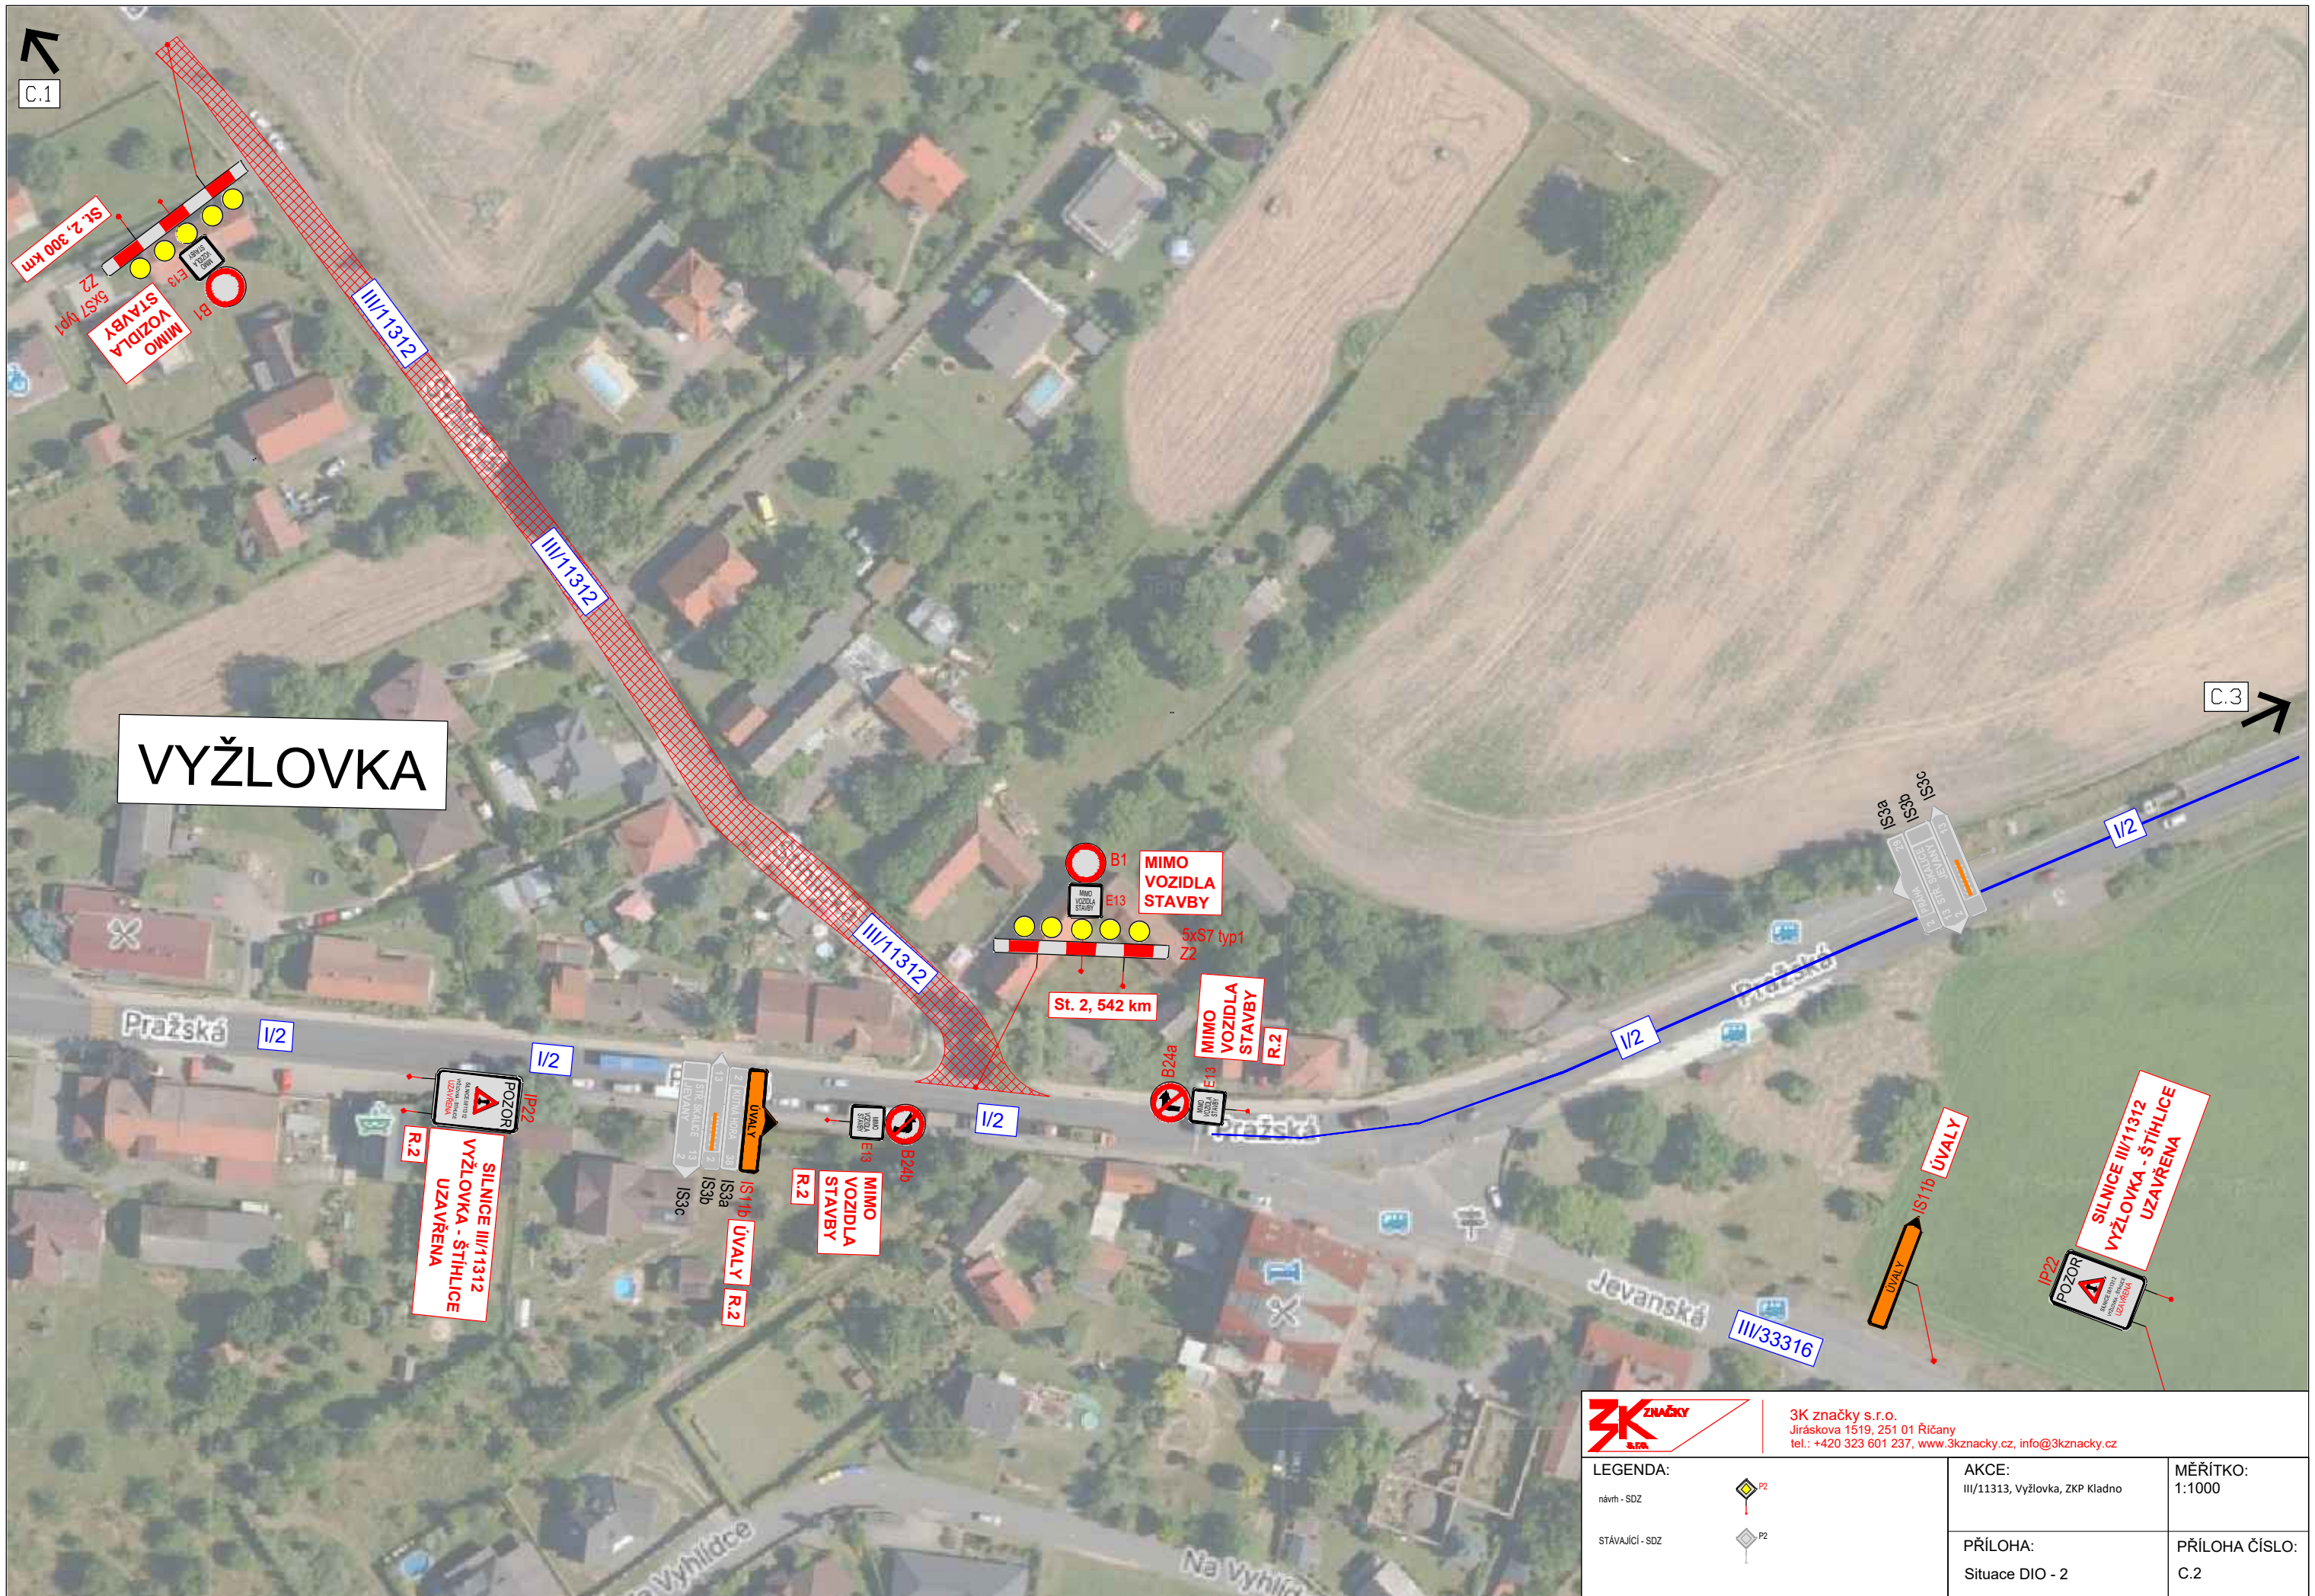

VYŽLOVKA

3K značky s.r.o. Jiráskova 1519, 251 01 Říčany tel.: +420 323 601 237, www.3kznacky.cz, info@3kznacky.cz	LEGENDA: návrh - SDZ stávající - SDZ	AKCE: III/11313, Vyžlovka, ZKP Kladno	MĚŘITKO: 1:1000
	PŘÍLOHA: Situace DIO - 2	PŘÍLOHA ČÍSLO: C.2